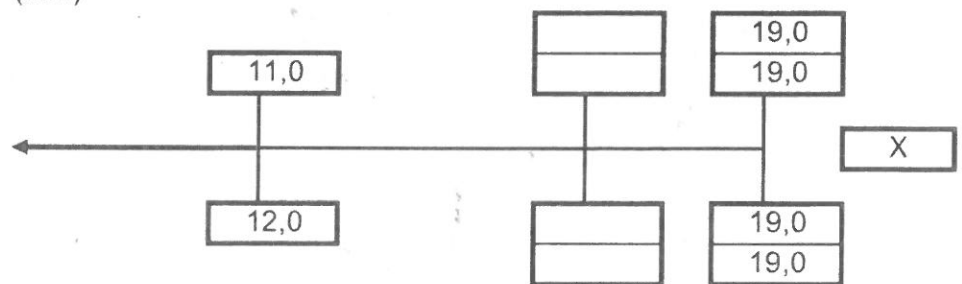

1 Fahrzeugdaten

Fabrikat / Hersteller : Ivego-Magirus
 Typ : 190-EH
 amtl. Kennzeichen : BP 45-698
 Fz-Kurzbezeichnung : 35-3-gl Fahrzeugart : Ldbkw
 Fz-Ident-Nr. : WJMB1VMT00C052737
 Baujahr (Mon/Jahr) : 1999
 Tag d. 1. Zulassung : 14.06.1999
 Motorart (Otto/Diesel) : Diesel
 Hubraum : 9.500 ccm
 Motorleistung : 221 kW
 Betriebsleistung : 176.961 km
 nächste HU / AU : fällig /
 nächste SP : fällig
 Fz-Alter : 22 Jahre und 3 Monate
 Reifengröße : 315/80 R22.5 154/150G
 Profiltiefen : (mm)